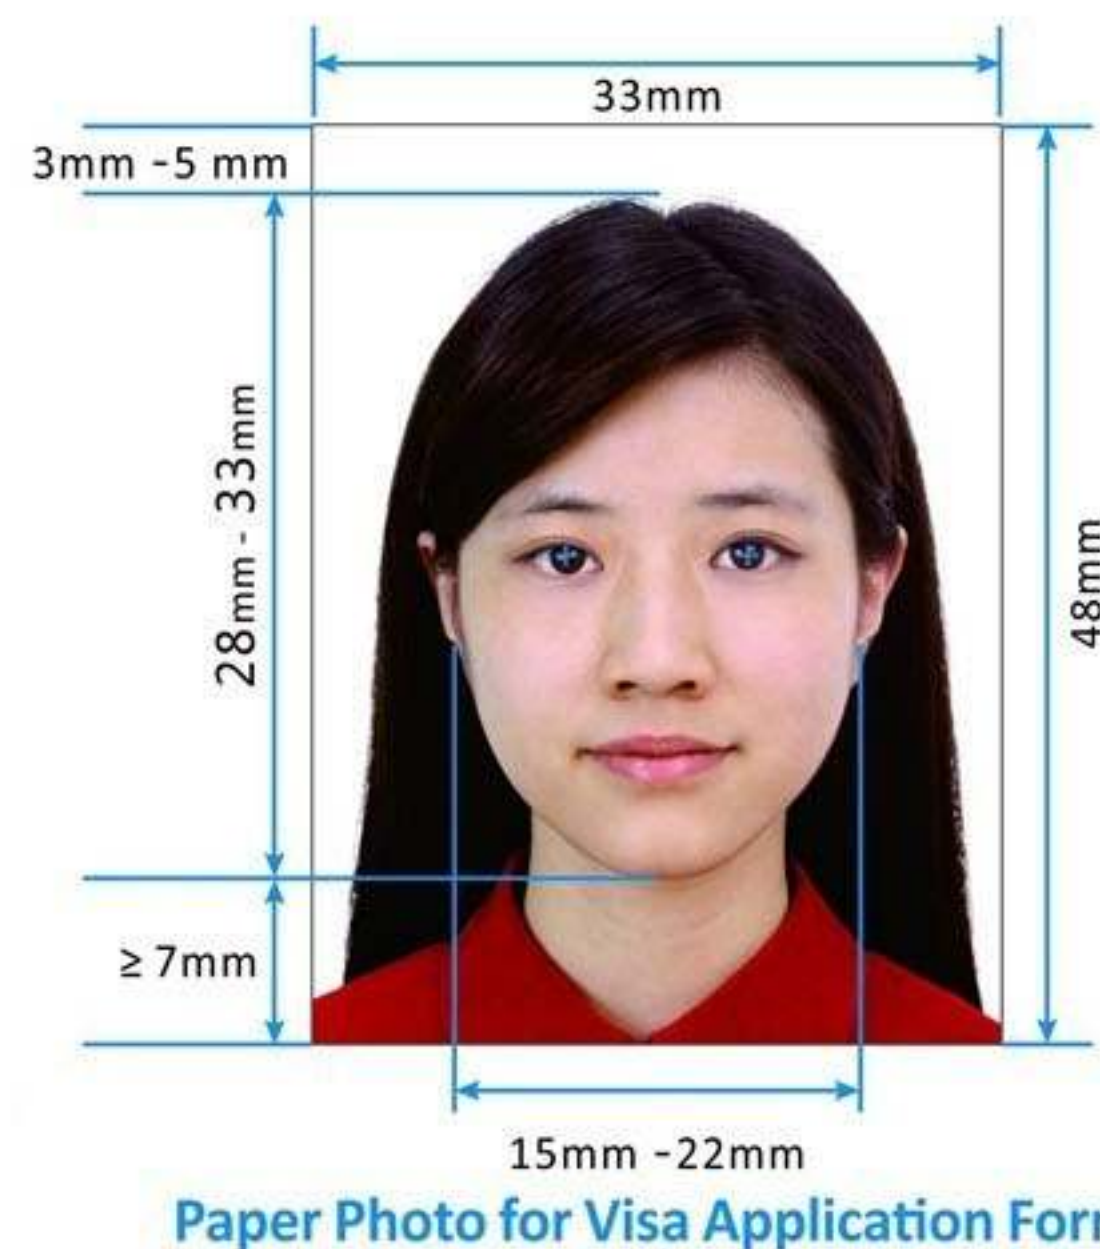

# Новые требования к фотографии для оформления визы в КНР

С 1 января 2017 г.

## Требования к фотографии

- **Размеры:** фотография должна быть размером 33 мм (ширина) x 48 мм (высота).
- **Фон и граница:** Фон фотографии должен быть белым, без границ вокруг края изображения, снимок должен быть без бликов.
- **Требования для лица:** Взгляд должен быть направлен прямо в камеру, строго анфас и без наклонов. Выражение лица должно быть нейтральным, глаза должны быть открыты, чтобы их не скрывали волосы, рот закрытым и видимыми ушами. Допускается съемка фото в очках, если вы носите их постоянно. Но они не должны быть с темными стеклами или закрывать глаза тяжелой оправой.
- **Головные уборы:** шляпы и другие головные уборы допускаются только из-за религиозных соображений, но при этом лицо должно быть полностью открыто и не скрывать черты (ото лба до подбородка).
- **Качество фото:** На фото не должно быть никаких повреждений или чернильных помарок, без фоновой подсветки или тени на лицо. Изображение должно быть четким, резким и контрастным, с натуральным цветом кожи.
- **Размер головы и ориентация для бумажной фотографии:** Ширина головы должна составлять от 15 мм до 22 мм, а высота головы, измеренной от основания подбородка до макушки головы, должна составлять от 28 мм до 33 мм. Пространство между верхней частью головы (прически) и верхним краем фотографии должно составлять от 3 мм до 5 мм. Пространство между подбородком и нижним краем фотографии должно быть  $\geq 7$  мм. В особых случаях, когда прическа слишком высока, объемные волосы могут быть обрезаны, чтобы обеспечить соответствие размеру лица.
- Фотография должна быть сделана не более чем за 6 месяцев до подачи документов.

## Photo Quality

## Head Position