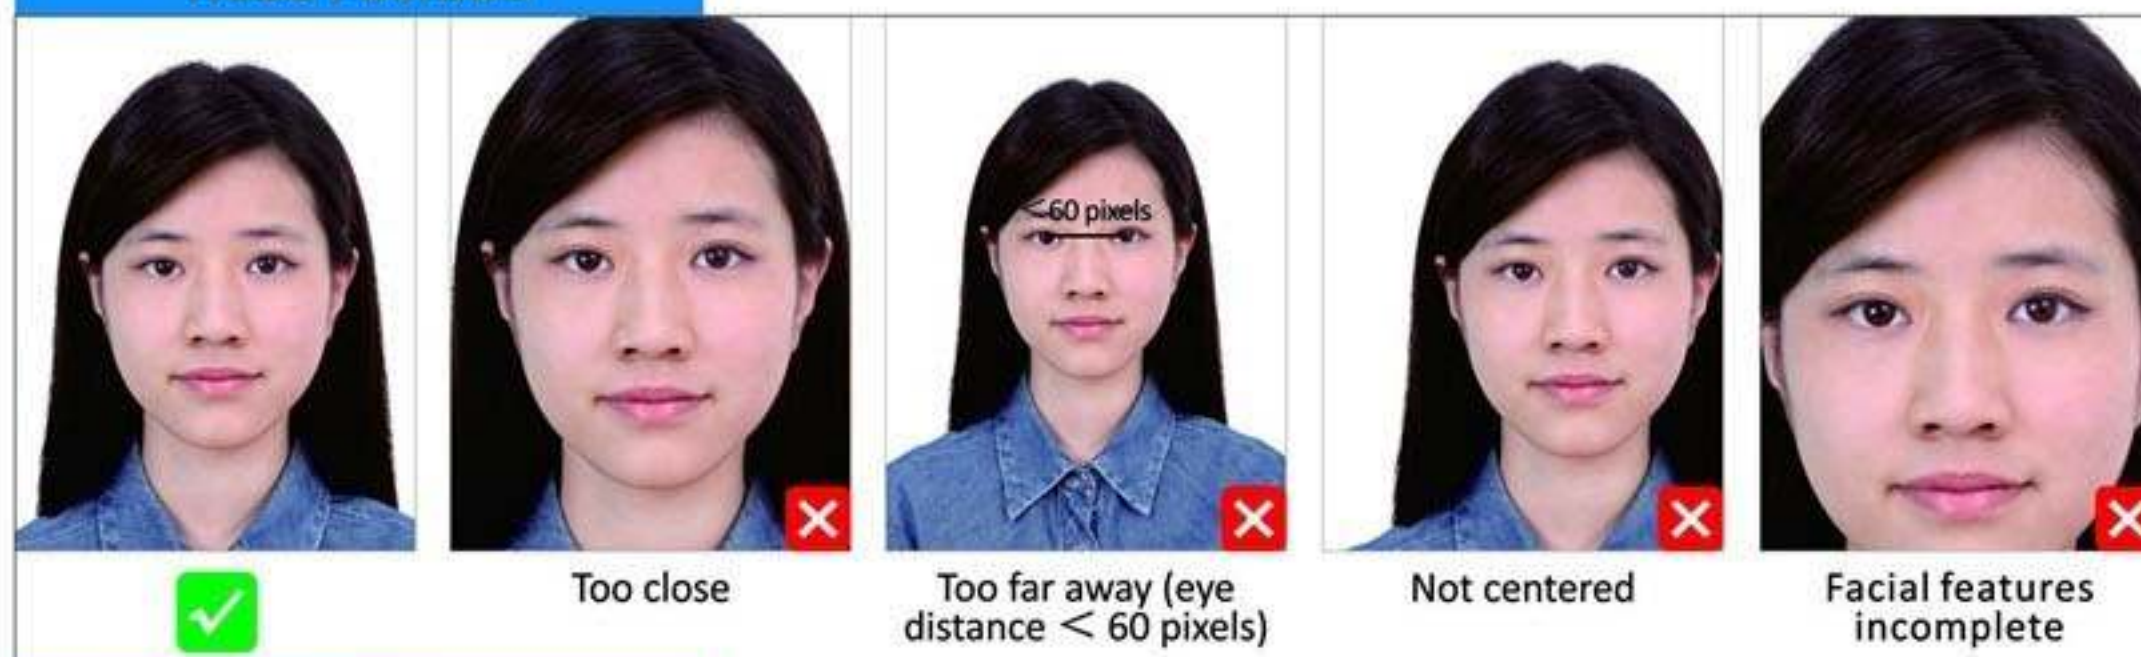

## Sample Photos

## Требования к фотографии

- **Размеры:** фотография должна быть размером 33 мм (ширина) x 48 мм (высота).
- **Фон и граница:** Фон фотографии должен быть белым, без границ вокруг края изображения, снимок должен быть без бликов.
- **Требования для лица:** Взгляд должен быть направлен прямо в камеру, строго анфас и без наклонов. Выражение лица должно быть нейтральным, глаза должны быть открыты, чтобы их не скрывали волосы, рот закрытым и видимыми ушами. Допускается съемка фото в очках, если вы носите их постоянно. Но они не должны быть с темными стеклами или закрывать глаза тяжелой оправой.
- **Головные уборы:** шляпы и другие головные уборы допускаются только из-за религиозных соображений, но при этом лицо должно быть полностью открыто и не скрывать черты (ото лба до подбородка).
- **Качество фото:** На фото не должно быть никаких повреждений или чернильных помарок, без фоновой подсветки или тени на лицо. Изображение должно быть четким, резким и контрастным, с натуральным цветом кожи.
- **Размер головы и ориентация для бумажной фотографии:** Ширина головы должна составлять от 15 мм до 22 мм, а высота головы, измеренной от основания подбородка до макушки головы, должна составлять от 28 мм до 33 мм. Пространство между верхней частью головы (прически) и верхним краем фотографии должно составлять от 3 мм до 5 мм. Пространство между подбородком и нижним краем фотографии должно быть  $\geq 7$  мм. В особых случаях, когда прическа слишком высока, объемные волосы могут быть обрезаны, чтобы обеспечить соответствие размеру лица.
- Фотография должна быть сделана не более чем за 6 месяцев до подачи документов.

## Photo Quality

## Head Position