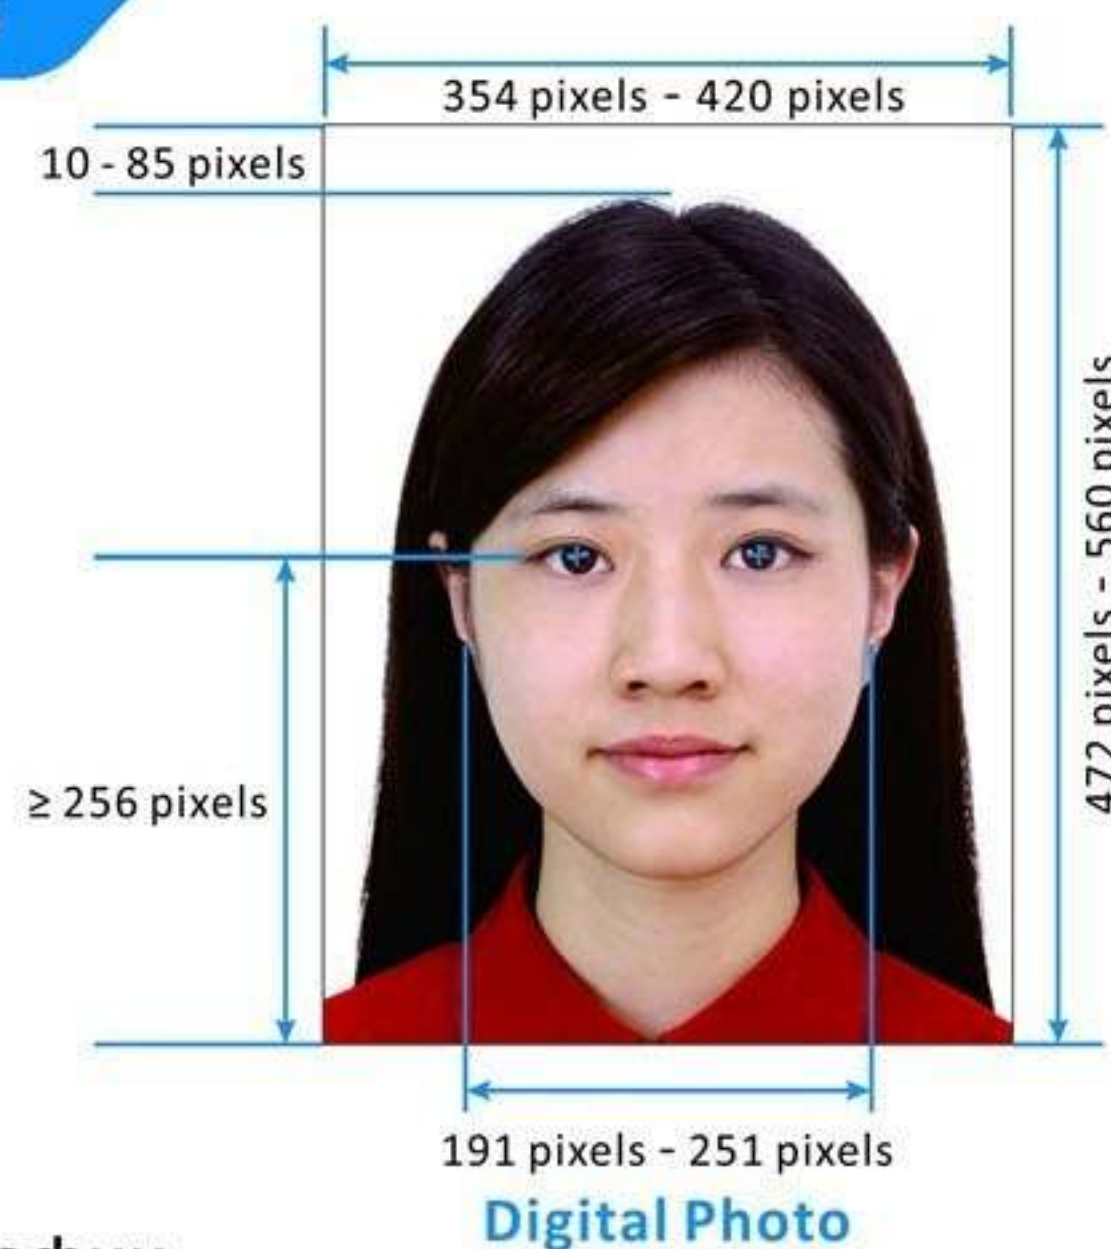

## Sample Photos

## Требования к фотографии

- **Размеры:** фотография должна быть размером 33 мм (ширина) x 48 мм (высота).
- **Фон и граница:** Фон фотографии должен быть белым, без границ вокруг края изображения, снимок должен быть без бликов.
- **Требования для лица:** Взгляд должен быть направлен прямо в камеру, строго анфас и без наклонов. Выражение лица должно быть нейтральным, глаза должны быть открыты, чтобы их не скрывали волосы, рот закрытым и видимыми ушами. Допускается съемка фото в очках, если вы носите их постоянно. Но они не должны быть с темными стеклами или закрывать глаза тяжелой оправой.
- **Головные уборы:** шляпы и другие головные уборы допускаются только из-за религиозных соображений, но при этом лицо должно быть полностью открыто и не скрывать черты (ото лба до подбородка).
- **Качество фото:** На фото не должно быть никаких повреждений или чернильных помарок, без фоновой подсветки или тени на лицо. Изображение должно быть четким, резким и контрастным, с натуральным цветом кожи.
- **Размер головы и ориентация для бумажной фотографии:** Ширина головы должна составлять от 15 мм до 22 мм, а высота головы, измеренной от основания подбородка до макушки головы, должна составлять от 28 мм до 33 мм. Пространство между верхней частью головы (прически) и верхним краем фотографии должно составлять от 3 мм до 5 мм. Пространство между подбородком и нижним краем фотографии должно быть  $\geq 7$  мм. В особых случаях, когда прическа слишком высока, объемные волосы могут быть обрезаны, чтобы обеспечить соответствие размеру лица.
- Фотография должна быть сделана не более чем за 6 месяцев до подачи документов.

## Photo Quality

## Head Position